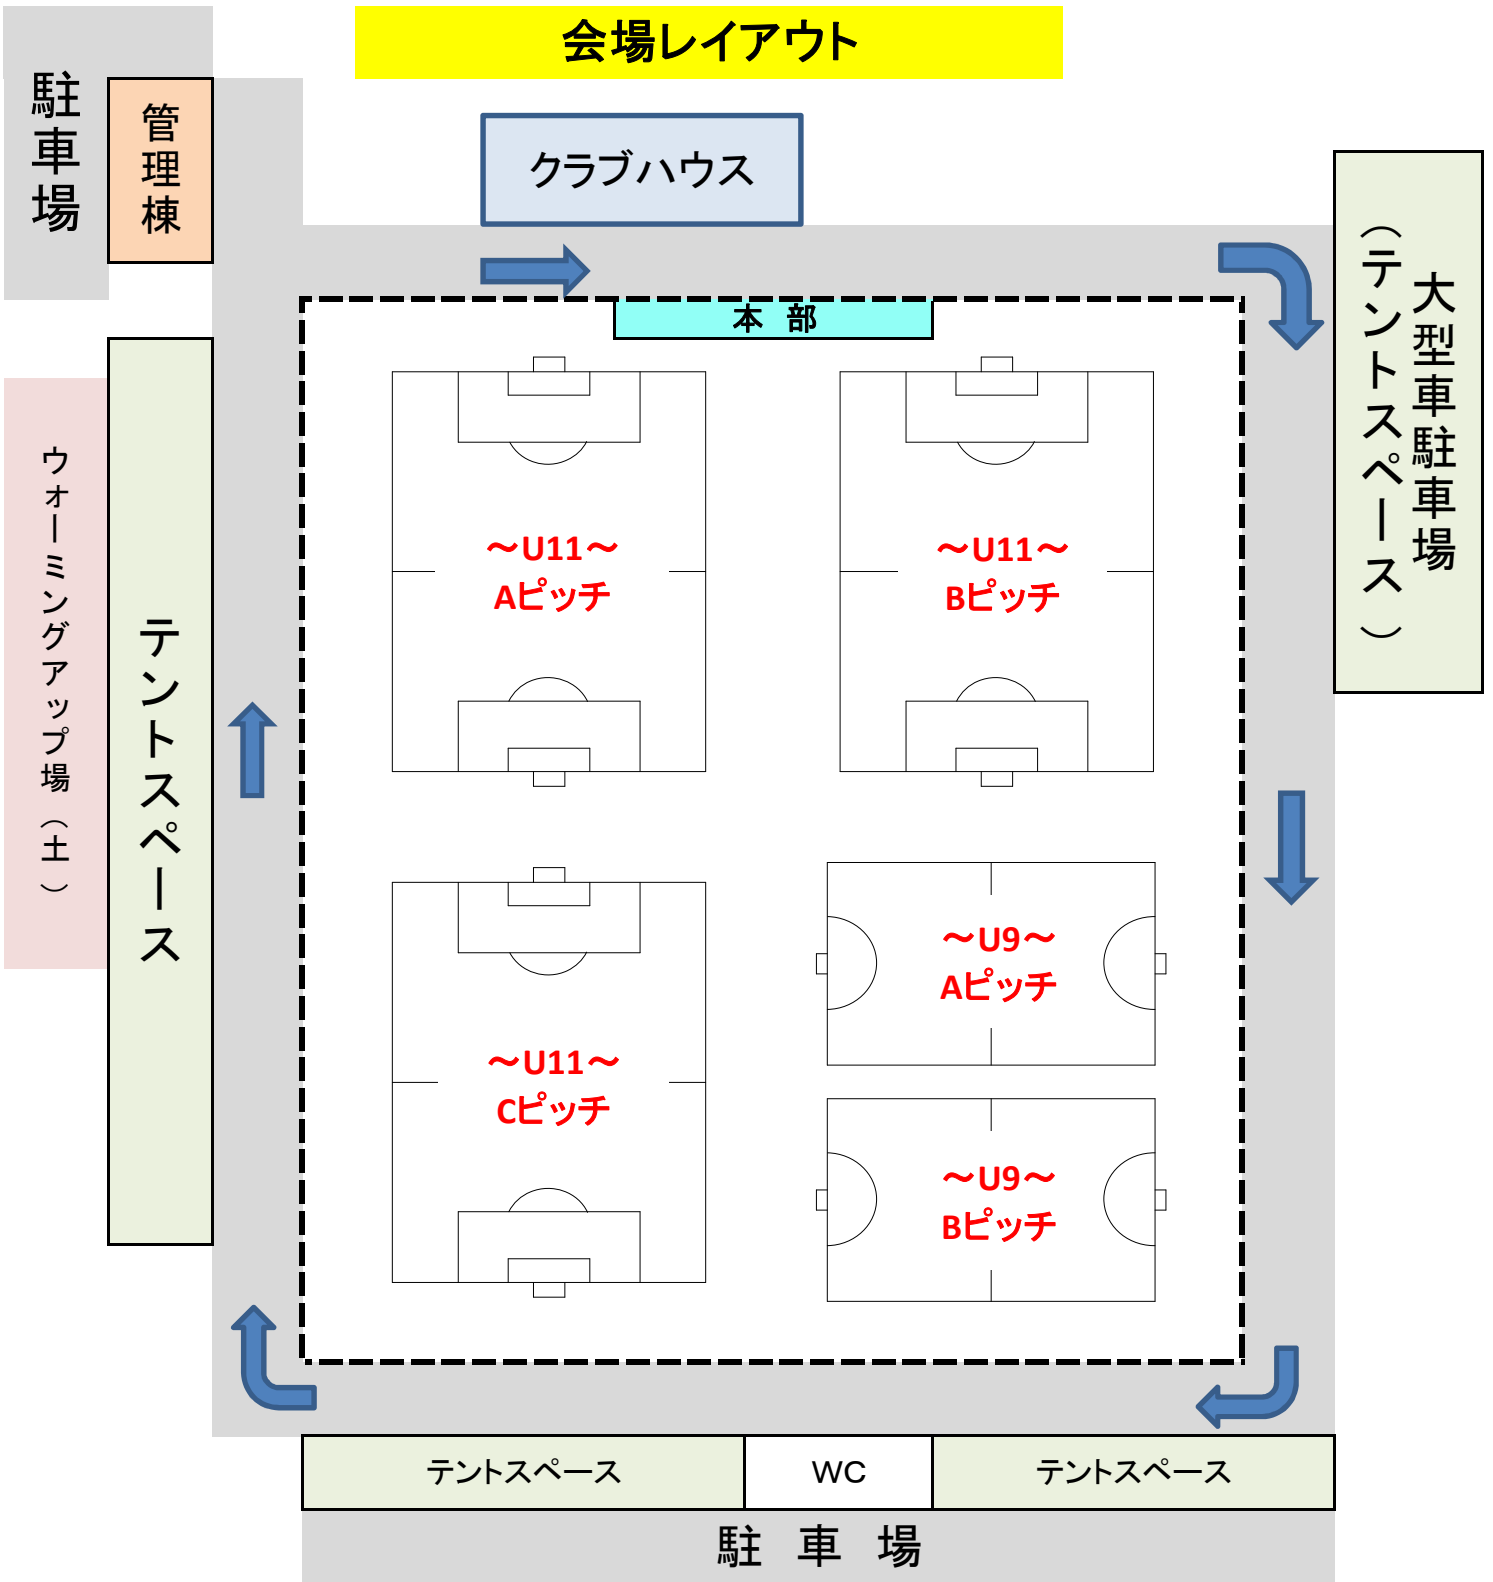

会場レイアウト

- ★車の移動は、徐行且つ一方通行(時計回り)のご協力をお願いします。
- ★駐車スペースが限られております。出来る限りの乗り合わせにてご来場ください。
- ★椅子や荷物などによる駐車場所の確保を禁止させていただきます。